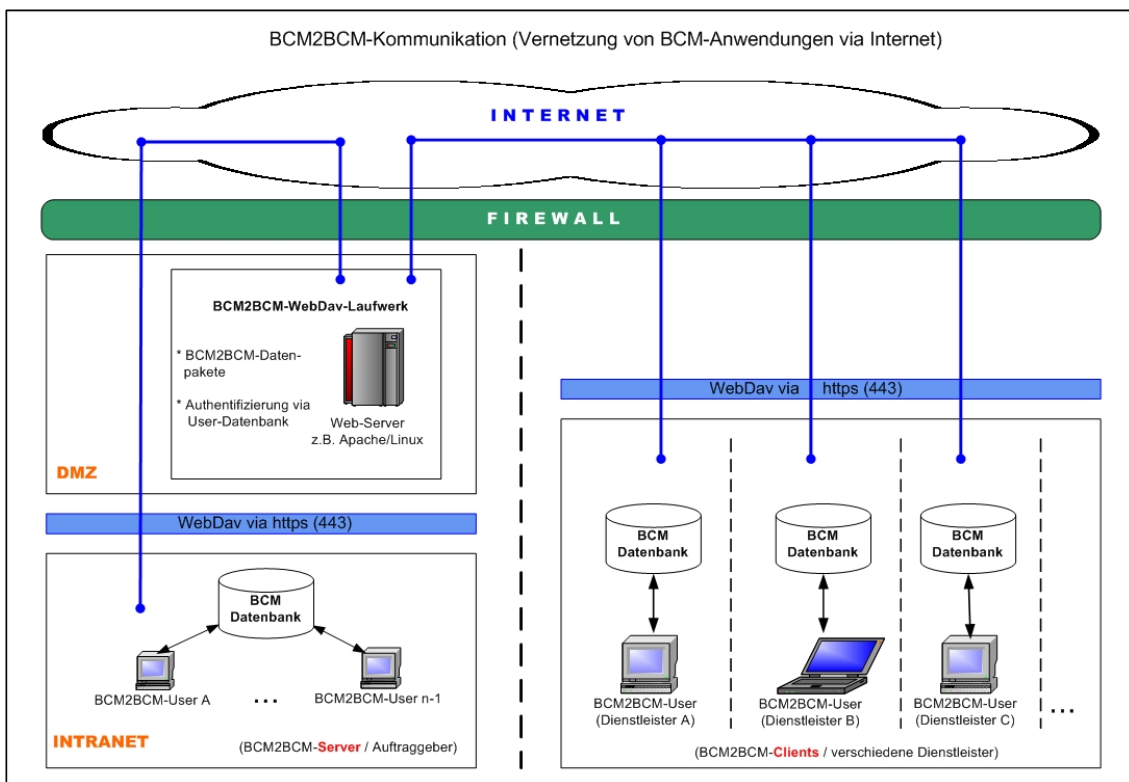

BCM2BCM - Vernetzung von BCM-Software über das Internet

Mit dem neuen Broadcast Manager - Modul **BCM2BCM** können Sie jetzt Ihre BCM-Software direkt mit der Ihres Auftraggebers oder Dienstleisters ganz einfach und vor allem sicher vernetzen! Mit dieser Lösung ist es möglich, dass Sie z.B. als Dienstleister Ihre zu meldenden Stablisten, Informationen etc. von Ihren BCM-Planungsdaten mühelos in die BCM-Produktionsplanung Ihres Auftraggebers transferieren!

Hierdurch sind beide Partner immer auf demselben Informationsstand! Eine aufwendige Übermittlung via Telefon, Fax oder Mail sowie der damit verbundene Medienbruch, Erfassungsaufwand und Fehlerquellen entfallen. Das **BCM2BCM**-Protokoll bietet für künftige Erweiterungen eine universelle Basis-Technologie für das Transferieren von Daten jeglicher Art zwischen EINEM Auftraggeber (BCM2BCM-Server) und BELIEBIG VIELEN angeschlossenen Dienstleistern (**BCM2BCM**-Clients).

Die Kommunikation ist SSL-verschlüsselt. Ein direkter Durchgriff eines **BCM2BCM**-Partners auf die BCM-Datenbank oder in das Netzwerk eines anderen Partners ist ausgeschlossen. Zum Austausch der Daten wird ein geschütztes virtuelles WebDav-Laufwerk benutzt, welches beim Auftraggeber oder auf einem beliebigen Server im Internet liegen kann. Der Auftraggeber vergibt zudem ein verschlüsseltes Zertifikat an den Auftragnehmer, ohne welches dieser nicht an der **BCM2BCM**-Kommunikation teilnehmen kann. Dieses Zertifikat kann auch zeitlich begrenzt werden.